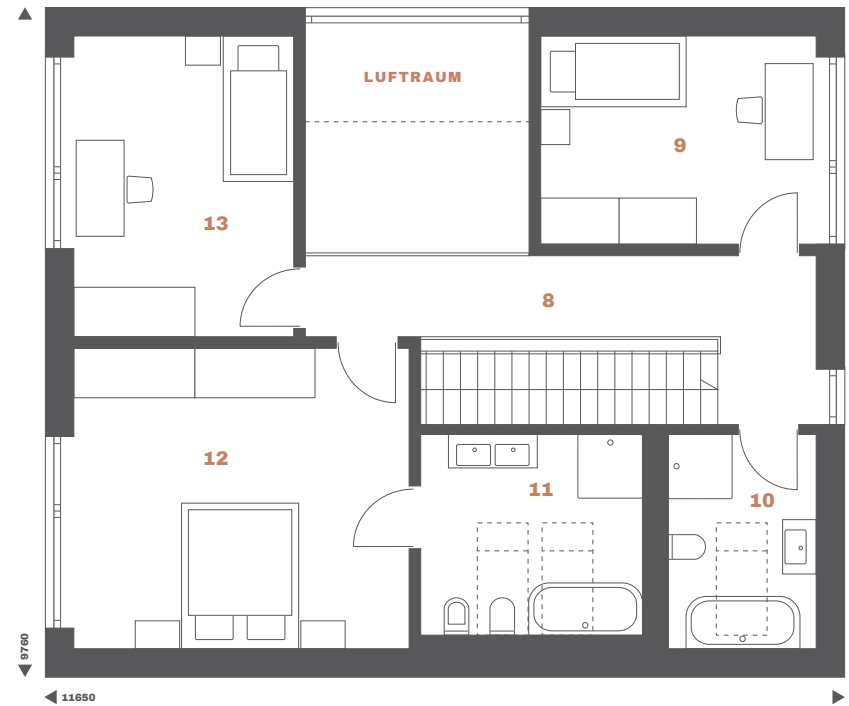

ERDGESCHOSS 92,15 m²

1. Diele	7,22 m ²
2. Bad	5,06 m ²
3. Technikraum	7,55 m ²
4. Küche	15,47 m ²
5. Wohnen/Essen	42,28 m ²
6. Zimmer	11,75 m ²
7. Garderobe	2,82 m ²

DACHGESCHOSS 79,42 m²

8. Flur	15,63 m ²
9. Zimmer 1	12,15 m ²
10. Bad 1	6,72 m ²
11. Bad 2	9,48 m ²
12. Zimmer 2	21,42 m ²
13. Zimmer 3	14,02 m ²